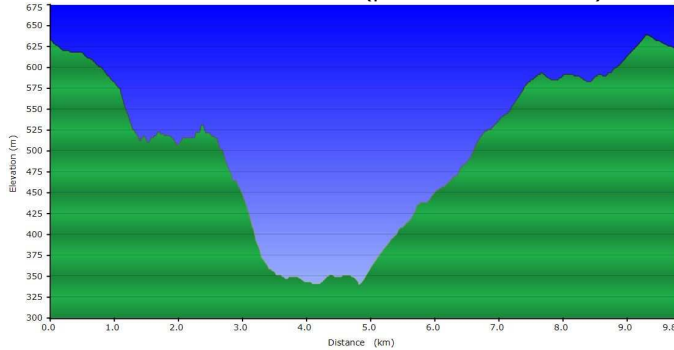

Percorso: Da Lecco frazione di San Giovanni imboccare la stradina per Montalbano, inizialmente asfaltata e poi sterrata. Si può passare anche per la frazione de La Bonacina, non lontano dalla chiesa si imbecca la ripida via Cavagna, che sbuca sulla sterrata per Montalbano. Al bivio per Montalbano andare a sinistra fino a sbucare sulla provinciale Lecco-Ballabio all'altezza dell'ultimo tornante. Appena terminata la salita svoltare a destra seguendo le indicazioni per Morterone. Dopo 500m imboccare a destra una stradina sterrata che scende fino a terminare contro la galleria della nuova Lecco-Ballabio. Un centinaio di metri prima del suo termine scendere a destra per un sentiero, poi poco prima del primo torrentello è possibile scendere direttamente a destra per una traccia fino alla frazione più alta di S.Egidio alla Bonacina, oppure proseguire a sinistra fino ad attraversare il torrente Caldone che scende dalla Val Boazzo. Il sentiero poi porta a costeggiare per un poco la nuova statale e quindi alla frazione di Versasio. Tenersi sotto le case per una mulattiera che passa davanti a una chiesetta e poi scende ripida alla parte bassa della frazione S.Egidio de La Bonacina, e di qui di nuovo a San Giovanni.

Mappa topografica

Altimetria e mappe ricavate da MapSource® TrekMap® Lombardia rappresentano la traccia GPS rilevata usando Garmin® EDGE800

Mountain Bike intorno al Lario

www.paolo-sonja.net/bike

Per il tuo logo
qui: [bacheca@
paolo-sonja.net](mailto:bacheca@paolo-sonja.net)

Profilo Altimetrico (partendo da Ballabio)

Quota max: 650m - **Dislivello tot:** 380m
Sviluppo: 10km

Salendo per Montalbano

Cartografia: KOMPASS n°105 1:50.000 - Lecco, Valle Brembana;
Le Grigne Resegone di Lecco e Legnone 1:35.000 ZetaBeta.