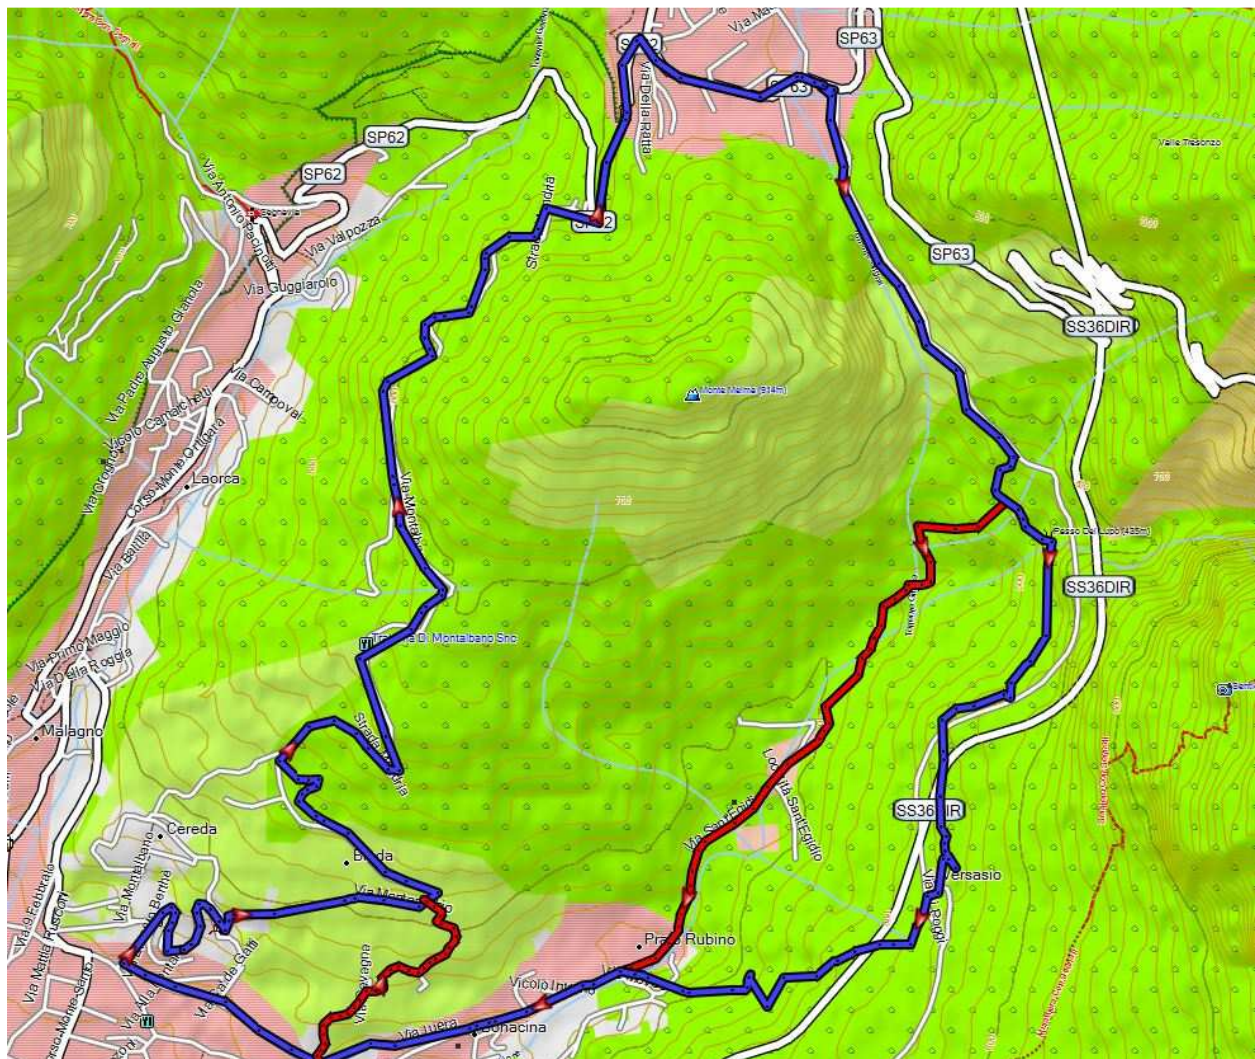

Mountain Bike intorno al Lario

www.paolo-sonja.net/bike

Per il tuo logo
qui: [bacheca@
paolo-sonja.net](mailto:bacheca@paolo-sonja.net)

Anello del Monte Melma

Lecco - Ballabio (650m)

Note: Il più breve percorso fuoristrada tra Lecco e Ballabio.

Percorso: Da Lecco frazione di San Giovanni imboccare la stradina per Montalbano, inizialmente asfaltata e poi sterrata. Si può passare anche per la frazione de La Bonacina, non lontano dalla chiesa si imbecca la ripida via Cavagna, che sbuca sulla sterrata per Montalbano. Al bivio per Montalbano andare a sinistra fino a sbucare sulla provinciale Lecco-Ballabio all'altezza dell'ultimo tornante. Appena terminata la salita svoltare a destra seguendo le indicazioni per Morterone. Dopo 500m imboccare a destra una stradina sterrata che scende fino a terminare contro la galleria della nuova Lecco-Ballabio. Un centinaio di metri prima del suo termine scendere a destra per un sentiero, poi poco prima del primo torrentello è possibile scendere direttamente a destra per una traccia fino alla frazione più alta di S.Egidio alla Bonacina, oppure proseguire a sinistra fino ad attraversare il torrente Caldone che scende dalla Val Boazzo. Il sentiero poi porta a costeggiare per un poco la nuova statale e quindi alla frazione di Versasio. Tenersi sotto le case per una mulattiera che passa davanti a una chiesetta e poi scende ripida alla parte bassa della frazione S.Egidio de La Bonacina, e di qui di nuovo a San Giovanni.

Mappa topografica

Altimetria e mappe ricavate da MapSource® TrekMap® Lombardia rappresentano la traccia GPS rilevata usando Garmin® EDGE800

Mountain Bike intorno al Lario

www.paolo-sonja.net/bike

Per il tuo logo
qui: [bacheca@
paolo-sonja.net](mailto:bacheca@paolo-sonja.net)

Profilo Altimetrico (partendo da Ballabio)

Quota max: 650m - **Dislivello tot:** 380m
Sviluppo: 10km

Salendo per Montalbano

Cartografia: KOMPASS n°105 1:50.000 - Lecco, Valle Brembana;
Le Grigne Resegone di Lecco e Legnone 1:35.000 ZetaBeta.